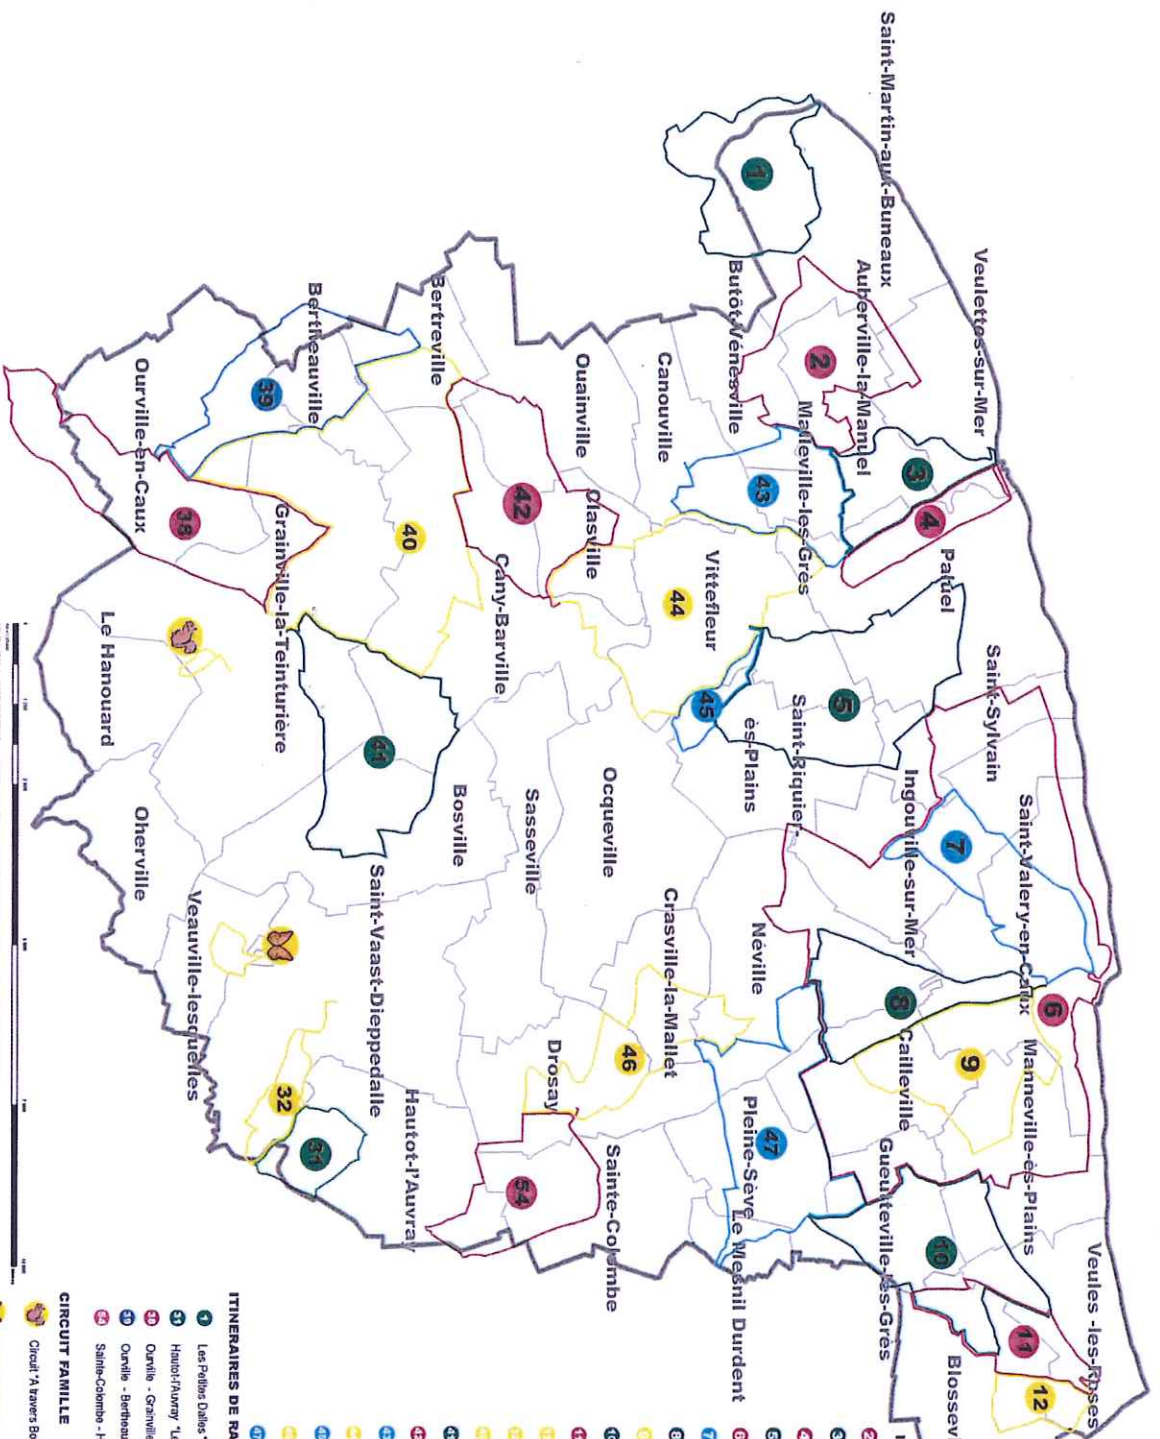

Circuit N° Sur le territoire de la commune de :

2. Pouvez-vous localiser le problème détecté ?

Coordonnées GPS: Au crayon sur la carte (*imprimée au verso*)

Détails du paysage permettant de préciser la localisation :

.....
.....

DOCUMENT A NOUS RETOURNER A L'ADRESSE SUIVANTE :

Communauté de Communes de la Côte d'Albâtre
Service Coordination Nautique, Touristique et Environnementale
48 bis, Route de Veulettes – 76 450 CANY BARVILLE

OU PAR MEL :

coordination.touristique@cote-albatre.com

Merci pour votre témoignage.

- ITINERAIRES DE RANDONNEE PEDESTRE CCCA**
- 1 Butot-Vénèsville "Polyphonie cambolis"
 - 2 Veules-sur-Mer "La Base" Vallée de la Durdent
 - 3 Viteffleur "Le camp de Lucy Sthlé"
 - 4 Saint-Valéry-en-Caux "Le tour de Saint-Valéry-en-Caux"
 - 5 Saint-Valéry-en-Caux "Port et bloc de Saint-Valéry"
 - 6 Saint-Valéry-en-Caux "Cobes et fonds autour de Saint-Valéry"
 - 7 Gauthier-les-Cote "Pays du Caux"
 - 8 Veules-les-Roses "Aux sources de la Veules"
 - 9 Veules-les-Roses "La chapelle du val"
 - 10 Saint-Vaast-Dieppedalle "Les hameaux de Saint-Vaast-Dieppedalle"
 - 11 Grainville-la-Teinturière "Autour du château de Carny-Barville"
 - 12 Grainville-la-Teinturière "Le bois de Bosville"
 - 13 Carny-Barville "La boule perdue"
 - 14 Canouville "Le bois de Bascourt"
 - 15 Viteffleur "Autour du lac de Cimet"
 - 16 Viteffleur "Le val Semer"
 - 17 Drosey "La Chapelle-de-Pleine-Sève"
- ITINERAIRES DE RANDONNEE PEDESTRE INTERCOMMUNALES**
- 1 Les Pailles Dattes "Vallée des Pailles Dattes"
 - 2 Hautot-l'Auvray "Le nouveau monde"
 - 3 Ourville - Grainville-la-Teinturière "Chez le roi des canaris"
 - 4 Ourville - Bertreuveille "Les fermes traditionnelles"
 - 5 Sainte-Colombe - Hémerville "Le bois des suisses"
- CIRCUIT FAMILLE**
- 1 Circuit "A Travers Bois"
 - 2 Circuit "Papillon"